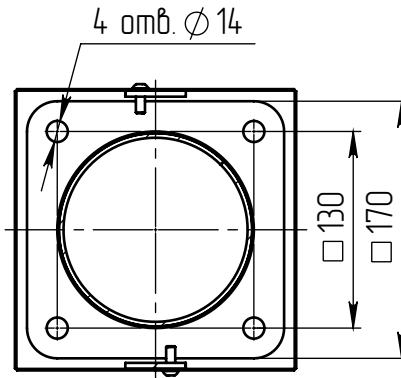

орба-1-5(40С)-(К170-130-4x14)-ц+по

Перв. примен.

Справ. №

Подп. и дата

Инв. № дубл.

Взам. инв. №

Подп. и дата

Инв. № подл.

Б (1 : 10)

Светильник орба-LED-040С
(40Вт, 4000К, 4800Лм
широкая асимметричная)

А-А (1 : 5)

В (1 : 10)

Декоративный цоколь
BS-170(Д128)-по
заказывается отдельно

- 1 Размер для справок.
- 2 Возможны другие характеристики при заказе.
- 3 Масса указана без учета покрытия.
- 4 Покрытие Гор.Ц ГОСТ 9.307-89+порошковое окрашивание (уточняется при заказе).

Лит.	Масса	Масштаб
0	52.41	1:35
Лист:		Листов: 1

 axyforma

Шифр:

Копировал

Формат А4

Файл: орба-1-5(40С)-(К170-130-4x14)-ц+по