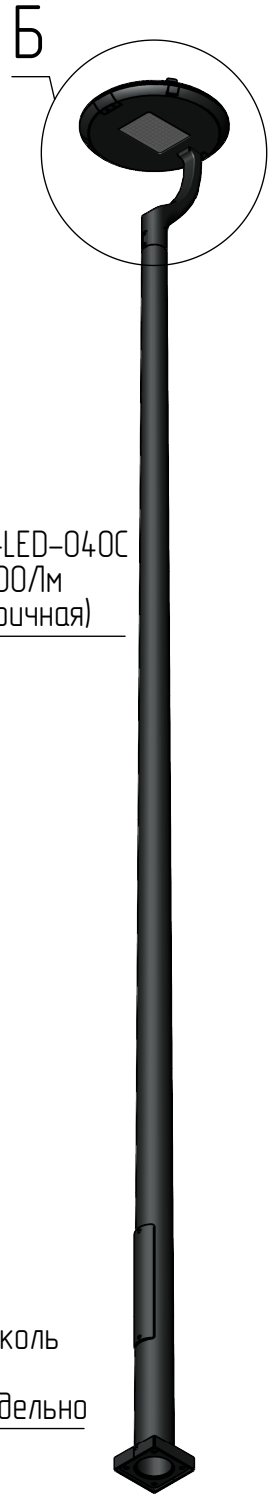

орба-1-5(40С)-(К170-130-4x14)-ц+по

Перв. примен.

Справ. №

Подп. и дата

Инв. № дубл.

Взам. инв. №

Подп. и дата

Инв. № подл.

Б (1 : 10)

Светильник орба-LED-040С
(40Вт, 4000К, 4800Лм
широкая асимметричная)

А-А (1 : 5)

В (1 : 10)

Декоративный цоколь
BS-170(Д128)-по
заказывается отдельно

- 1 Размер для справок.
- 2 Возможны другие характеристики при заказе.
- 3 Масса указана без учета покрытия.
- 4 Покрытие Гор.Ц ГОСТ 9.307-89+порошковое окрашивание (уточняется при заказе).

орба-1-5(40С)-(К170-130-4x14)-ц+по

Изм.	Лист	№ докум.	Подп.	Дата
Разраб.		Плющенко		01.07.2021
Пров.		Гуреев		
Т. контр.				
Гл. констр.				
Н. контр.				
Утв.				

Осветительный комплекс
для парков, площадей и др.

Лит.	Масса	Масштаб
0	52.41	1:35
Лист:		Листов: 1

 axyforma

Шифр:

Копировал

Формат А4

Файл: орба-1-5(40С)-(К170-130-4x14)-ц+по