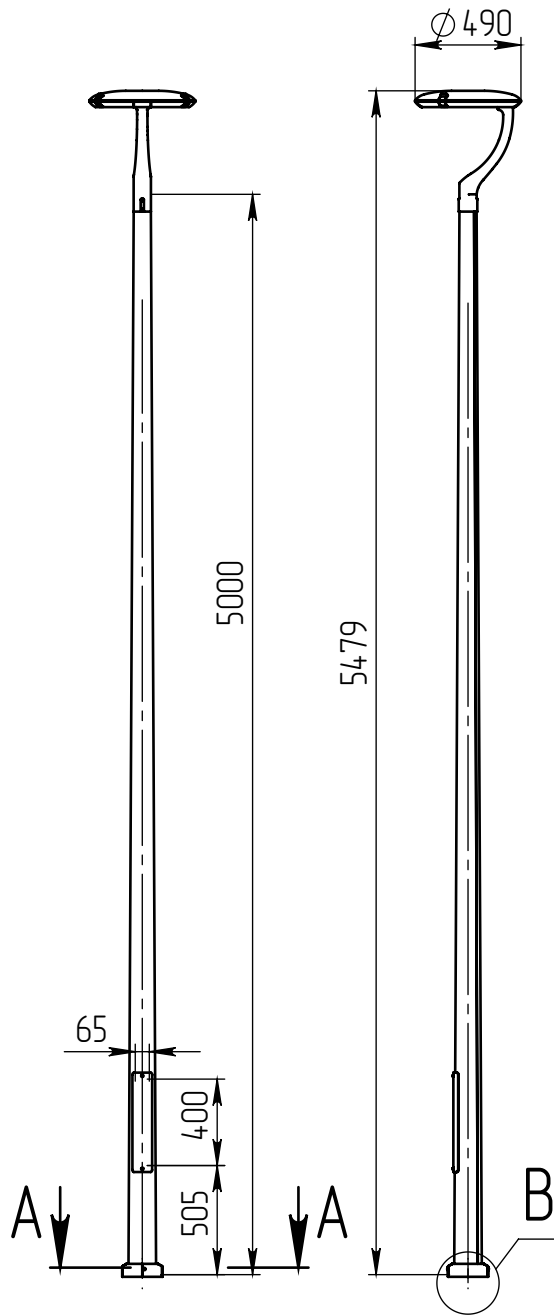

орба-1-5(40С)-(К170-130-4x14)-ц+по

Перв. примен.

Справ. №

Подп. и дата

Инв. № дубл.

Взам. инв. №

Подп. и дата

Инв. № подл.

Б (1 : 10)

Светильник орба-LED-040С
(40Вт, 4000К, 4800Лм
широкая асимметричная)

А-А (1 : 5)

В (1 : 10)

Декоративный цоколь
BS-170(Д128)-по
заказывается отдельно

- 1 Размер для справок.
- 2 Возможны другие характеристики при заказе.
- 3 Масса указана без учета покрытия.
- 4 Покрытие Гор.Ц ГОСТ 9.307-89+порошковое окрашивание (уточняется при заказе).

орба-1-5(40С)-(К170-130-4x14)-ц+по

Изм.	Лист	№ докум.	Подп.	Дата
Разраб.		Плющенко		01.07.2021
Пров.		Гуреев		
Т. контр.				
Гл. констр.				
Н. контр.				
Утв.				

Осветительный комплекс
для парков, площадей и др.

Лит.	Масса	Масштаб
0	52.41	1:35
Лист:		Листов: 1

 axyforma

Шифр:

Копировал

Формат А4

Файл: орба-1-5(40С)-(К170-130-4x14)-ц+по