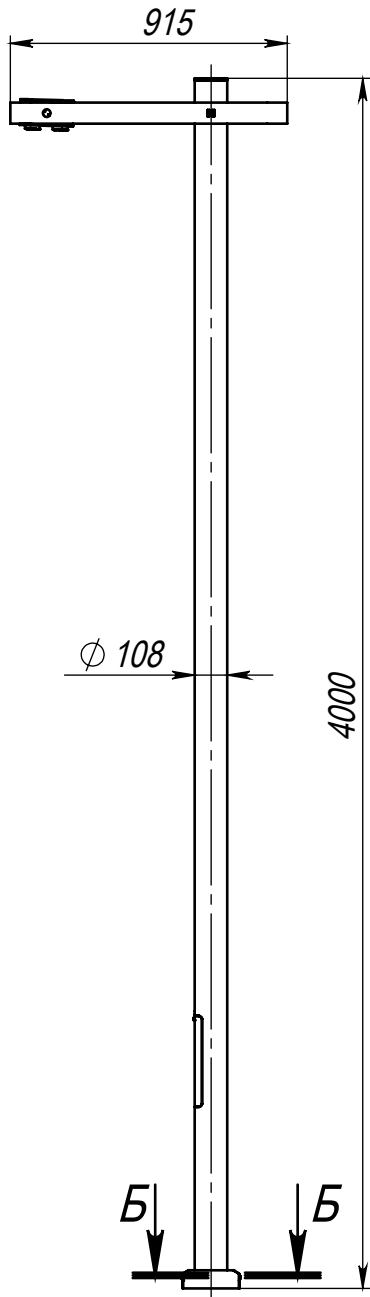

dina-1-4(30)-4000K-(K170-130-4x14)-ц+по

Перв. примен.

Справ. №

Подп. и дата

Инв. № дубл.

Взам. инв. №

Подп. и дата

Инв. № подл.

В (1 : 10)

Светильник dina-LED-030 (30Вт, 4000К, 3210 Лм), 60° имеет регулировку по наклону

Б-Б (1 : 5)

4 отв. $\phi 14$

А (1 : 5)

Декоративный цоколь BS 170(Д108)-по заказывается отдельно

- 1 Размер для справок.
- 2 Возможны другие характеристики при заказе.
- 3 Масса указана без учета покрытия.
- 4 Покрытие Гор.Ц ГОСТ 9.307+порошковое окрашивание (уточняется при заказе).

dina-1-4(30)-4000K-(K170-130-4x14)-ц+по

Осветительный комплекс для парков, площадей и др.

Лит.	Масса	Масштаб
	53.3	1:25
Лист:		Листов: 1