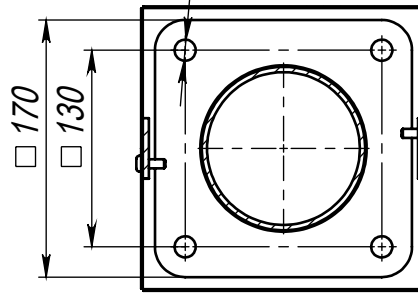

dina-1-4(30)-4000K-(K170-130-4x14)-ц+по

Перв. примен.

Справ. №

Подп. и дата

Инв. № дубл.

Взам. инв. №

Подп. и дата

Инв. № подл.

В (1 : 10)

Светильник dina-LED-030 (30Вт, 4000К, 3210 Лм), 60° имеет регулировку по наклону

Б-Б (1 : 5)

4 отв. $\phi 14$

А (1 : 5)

Декоративный цоколь BS 170(Д108)-по заказывается отдельно

- 1 Размер для справок.
- 2 Возможны другие характеристики при заказе.
- 3 Масса указана без учета покрытия.
- 4 Покрытие Гор.Ц ГОСТ 9.307+порошковое окрашивание (уточняется при заказе).

dina-1-4(30)-4000K-(K170-130-4x14)-ц+по

Осветительный комплекс для парков, площадей и др.

Лит.	Масса	Масштаб
	53.3	1:25
Лист:		Листов: 1