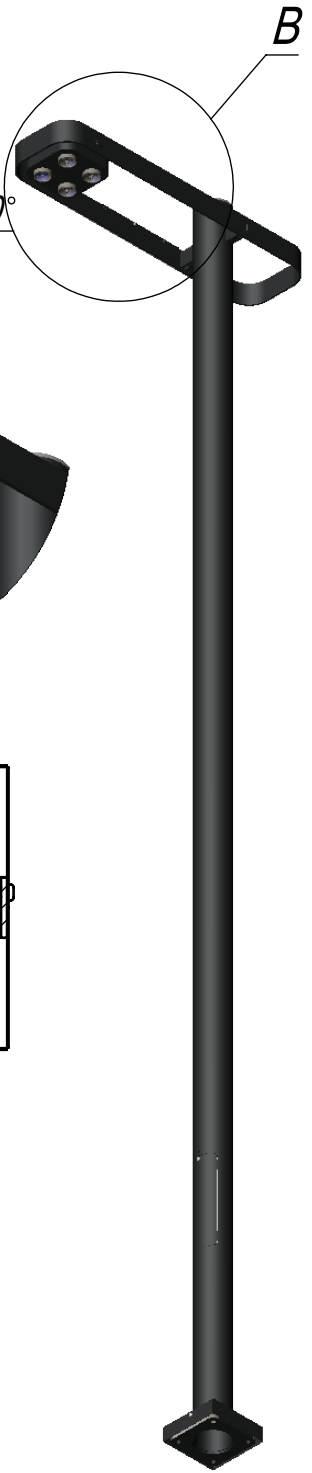

dina-1-4(30)-4000K-(K170-130-4x14)-ц+по

Перв. примен.

Справ. №

Подп. и дата

Инв. № дубл.

Взам. инв. №

Подп. и дата

Инв. № подл.

В (1 : 10)

Светильник dina-LED-030 (30Вт, 4000К, 3210 Лм), 60° имеет регулировку по наклону

Б-Б (1 : 5)

4 отв. $\phi 14$

А (1 : 5)

Декоративный цоколь BS 170(Д108)-по заказывается отдельно

- 1 Размер для справок.
- 2 Возможны другие характеристики при заказе.
- 3 Масса указана без учета покрытия.
- 4 Покрытие Гор.Ц ГОСТ 9.307+порошковое окрашивание (уточняется при заказе).

dina-1-4(30)-4000K-(K170-130-4x14)-ц+по

Осветительный комплекс для парков, площадей и др.

Лит.	Масса	Масштаб
	53.3	1:25
Лист:		Листов: 1