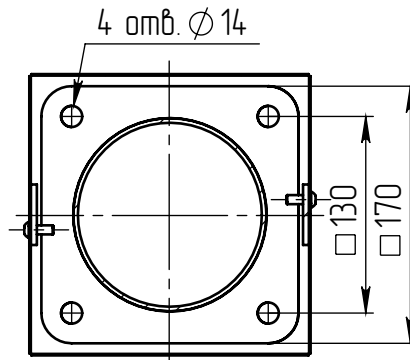

ova-3П(30)-5-(K170-130-4x14)-ц+по

Перв. примен.

Справ. №

Подп. и дата

Инв. № дубл.

Взам. инв. №

Подп. и дата

Инв. № подл.

A (1 : 10)

Пика-150(10-х)-К80
Пика-300(10-х)-К80
заказывается отдельно

Пржектор ova-LED-030
(30Вт, 4000К, 3000Лм,
60°), 3 шт
Имеет регулировку
по наклону

Б-Б (1 : 5)

В (1 : 10)

Декоративный цоколь
BS-170(Д128)-по
заказывается отдельно

- 1 Размер для справок.
- 2 Возможны другие характеристики при заказе.
- 3 Масса указана без учета покрытия.
- 4 Покрытие Гор.Ц ГОСТ 9.307-89+порошковое окрашивание (уточняется при заказе).

ova-3П(30)-5-(K170-130-4x14)-ц+по