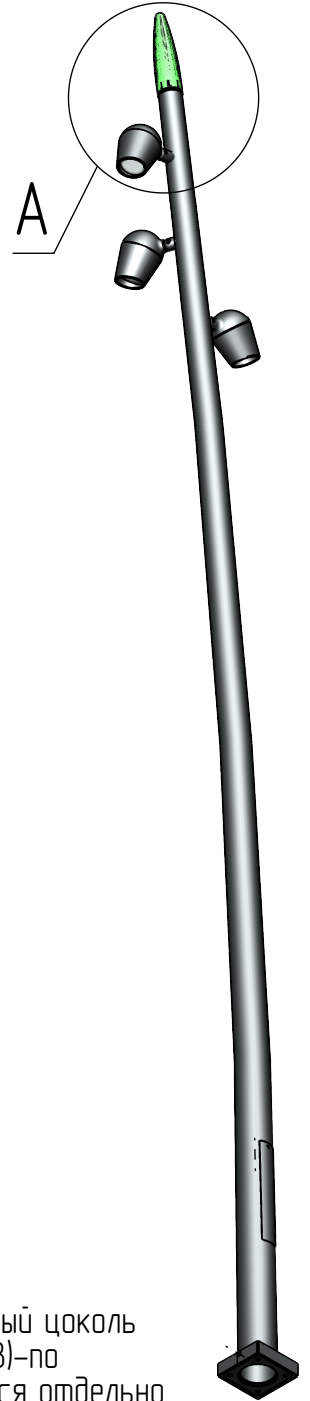

ova-3П(30)-5-(K170-130-4x14)-ц+по

Перв. примен.

Справ. №

Подп. и дата

Инв. № дубл.

Взам. инв. №

Подп. и дата

Инв. № подл.

A (1 : 10)

Пика-150(10-х)-К80
Пика-300(10-х)-К80
заказывается отдельно

Пржектор ova-LED-030
(30Вт, 4000К, 3000Лм,
60°), 3 шт
Имеет регулировку
по наклону

Б-Б (1 : 5)

В (1 : 10)

Декоративный цоколь
BS-170(Д128)-по
заказывается отдельно

- 1 Размер для справок.
- 2 Возможны другие характеристики при заказе.
- 3 Масса указана без учета покрытия.
- 4 Покрытие Гор.Ц ГОСТ 9.307-89+порошковое окрашивание (уточняется при заказе).

ova-3П(30)-5-(K170-130-4x14)-ц+по