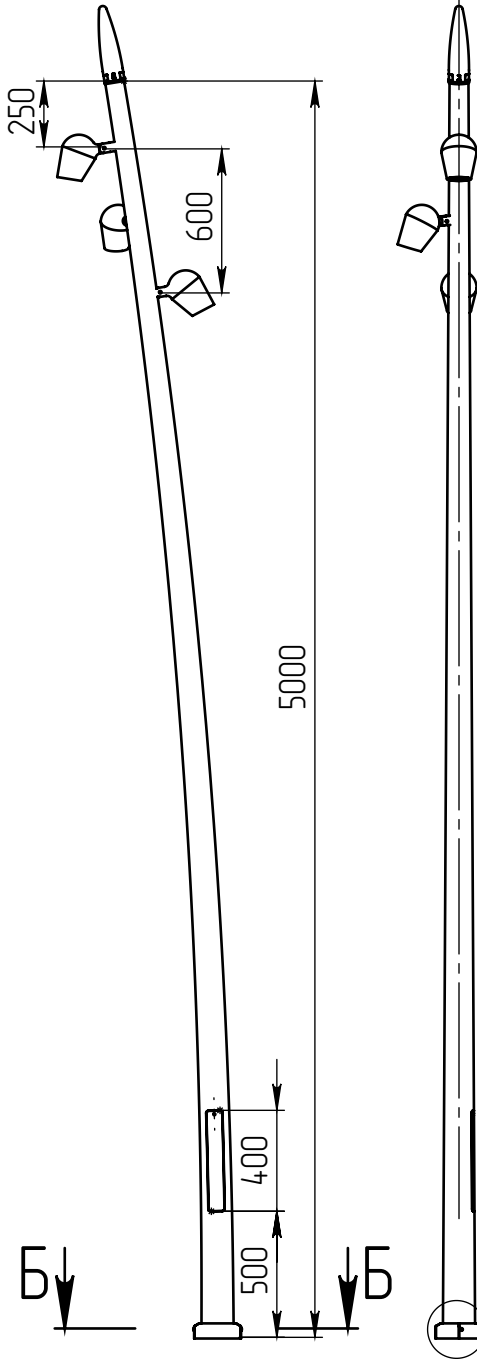

ova-3П(30)-5-(K170-130-4x14)-ц+по

Перв. примен.

Справ. №

Подп. и дата

Инв. № дубл.

Взам. инв. №

Подп. и дата

Инв. № подл.

A (1 : 10)

Пика-150(10-х)-К80
Пика-300(10-х)-К80
заказывается отдельно

Пржектор ova-LED-030
(30Вт, 4000К, 3000Лм,
60°), 3 шт
Имеет регулировку
по наклону

Б-Б (1 : 5)

В (1 : 10)

Декоративный цоколь
BS-170(Д128)-по
заказывается отдельно

- 1 Размер для справок.
- 2 Возможны другие характеристики при заказе.
- 3 Масса указана без учета покрытия.
- 4 Покрытие Гор.Ц ГОСТ 9.307-89+порошковое окрашивание (уточняется при заказе).

ova-3П(30)-5-(K170-130-4x14)-ц+по