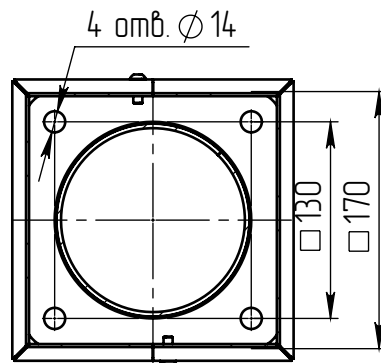

гор-1-5(40)-(К170-130-4x14)-ц+по

Перв. примен.

Справ. №

Подп. и дата

Инв. № дубл.

Взам. инв. №

Подп. и дата

Инв. № подл.

5000

5213

500

Б

Б

В

A (1 : 10)

Светильник гор-LED-040
(40Вт, 4000К, 4800/лм,
широкая асимметричная)

Б-Б (1 : 5)

4 отв. Ø 14

130

170

В (1 : 10)

Декоративный цоколь
BS-170(Д128)-по
заказывается отдельно

- 1 Размер для справок.
- 2 Возможны другие характеристики при заказе.
- 3 Масса указана без учета покрытия.
- 4 Покрытие Гор.Ц ГОСТ 9.307-89+порошковое окрашивание (уточняется при заказе).

Лит.	Масса	Масштаб
0	52.20	1:30
Лист:		Листов: 1

axyforma

Шифр:

Копировал

Формат А4

Файл: гор-1-5(40)-(К170-130-4x14)-ц+по