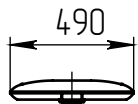

гор-1-5(40)-(К170-130-4x14)-ц+по

Перв. примен.

Справ. №

Подп. и дата

Инв. № дубл.

Взам. инв. №

Подп. и дата

Инв. № подл.

Б-Б (1 : 5)

4 отв. Ø 14

130

170

В (1 : 10)

Декоративный цоколь
BS-170(Д128)-по
заказывается отдельно

- 1 Размер для справок.
- 2 Возможны другие характеристики при заказе.
- 3 Масса указана без учета покрытия.
- 4 Покрытие Гор.Ц ГОСТ 9.307-89+порошковое окрашивание (уточняется при заказе).