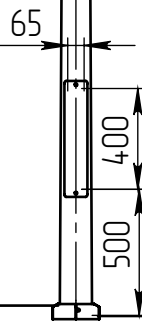

гор-1-5(40)-(К170-130-4x14)-ц+по

Перв. примен.

Справ. №

Подп. и дата

Инв. № дубл.

Взам. инв. №

Подп. и дата

Инв. № подл.

5000

5213

500

Б

Б

В

A (1 : 10)

Светильник гор-LED-040
(40Вт, 4000К, 4800/лм,
широкая асимметричная)

Б-Б (1 : 5)

4 отв. Ø 14

130

170

В (1 : 10)

Декоративный цоколь
BS-170(Д128)-по
заказывается отдельно

- 1 Размер для справок.
- 2 Возможны другие характеристики при заказе.
- 3 Масса указана без учета покрытия.
- 4 Покрытие Гор.Ц ГОСТ 9.307-89+порошковое окрашивание (уточняется при заказе).

Лит.	Масса	Масштаб
0	52.20	1:30
Лист:		Листов: 1

axyforma

Шифр:

Копировал

Формат А4

Файл: гор-1-5(40)-(К170-130-4x14)-ц+по