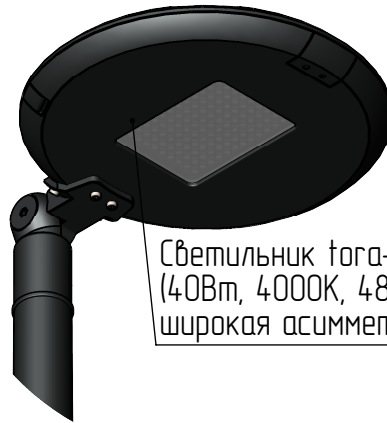

гор-1-5(40)-(К170-130-4x14)-ц+по

Перв. примен.

Справ. №

Подп. и дата

Инв. № дубл.

Взам. инв. №

Подп. и дата

Инв. № подл.

5000

5213

500

Б

Б

В

A (1 : 10)

Светильник гор-LED-040
(40Вт, 4000К, 4800/лм,
широкая асимметричная)

Б-Б (1 : 5)

4 отв. Ø 14

130

170

В (1 : 10)

Декоративный цоколь
BS-170(Д128)-по
заказывается отдельно

- 1 Размер для справок.
- 2 Возможны другие характеристики при заказе.
- 3 Масса указана без учета покрытия.
- 4 Покрытие Гор.Ц ГОСТ 9.307-89+порошковое окрашивание (уточняется при заказе).