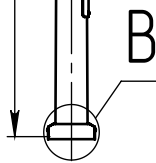

гор-1-5(40)-(К170-130-4x14)-ц+по

Перв. примен.

Справ. №

Подп. и дата

Инв. № дубл.

Взам. инв. №

Подп. и дата

Инв. № подл.

5000

5213

500

Б

Б

В

A (1 : 10)

Светильник гор-LED-040
(40Вт, 4000К, 4800/лм,
широкая асимметричная)

Б-Б (1 : 5)

4 отв. Ø 14

130

170

В (1 : 10)

Декоративный цоколь
BS-170(Д128)-по
заказывается отдельно

- 1 Размер для справок.
- 2 Возможны другие характеристики при заказе.
- 3 Масса указана без учета покрытия.
- 4 Покрытие Гор.Ц ГОСТ 9.307-89+порошковое окрашивание (уточняется при заказе).