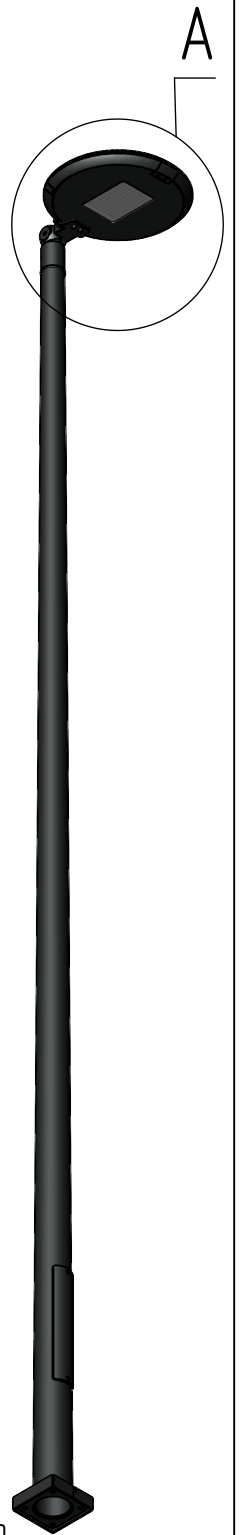

гор-1-5(40)-(К170-130-4x14)-ц+по

Перв. примен.

Справ. №

Подп. и дата

Инв. № дубл.

Взам. инв. №

Подп. и дата

Инв. № подл.

5000

5213

500

Б

Б

В

A (1 : 10)

Светильник гор-LED-040
(40Вт, 4000К, 4800/лм,
широкая асимметричная)

Б-Б (1 : 5)

4 отв. Ø 14

130

170

В (1 : 10)

Декоративный цоколь
BS-170(Д128)-по
заказывается отдельно

- 1 Размер для справок.
- 2 Возможны другие характеристики при заказе.
- 3 Масса указана без учета покрытия.
- 4 Покрытие Гор.Ц ГОСТ 9.307-89+порошковое окрашивание (уточняется при заказе).

Лит.	Масса	Масштаб
0	52.20	1:30
Лист:		Листов: 1

axyforma

Шифр:

Копировал

Формат А4

Файл: гор-1-5(40)-(К170-130-4x14)-ц+по