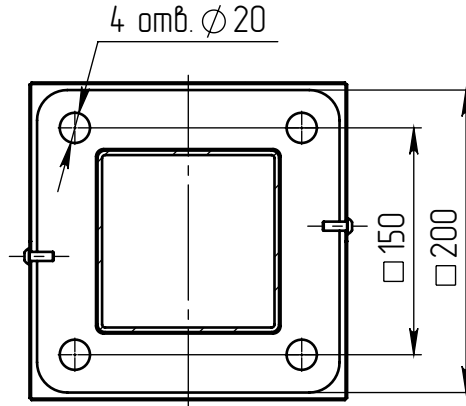

hexa-2-6(56)-(K200-150-4x25)-ц+по

Перв. примен.

Справ. №

Подп. и дата

Инв. № дубл.

Взам. инв. №

Подп. и дата

Инв. № подл.

6000

В (1 : 10)

Светильник
hexa-LED-056 ША
(56Вт, 4000К, 7000Лм,
широкая асимметричная)
L=600 мм, 2 шт.

А-А (1 : 5)

Б (1 : 10)

Декоративный цоколь
BS-200(K120)-по
заказывается отдельно

- 1 Размер для справок.
- 2 Возможны другие характеристики при заказе.
- 3 Масса указана без учета покрытия.
- 4 Покрытие Гор.Ц ГОСТ 9.307-89+порошковое окрашивание (уточняется при заказе).

Лист	Масса	Масштаб
0	82.80	1:40
Лист:		Листов: 1

axyforma