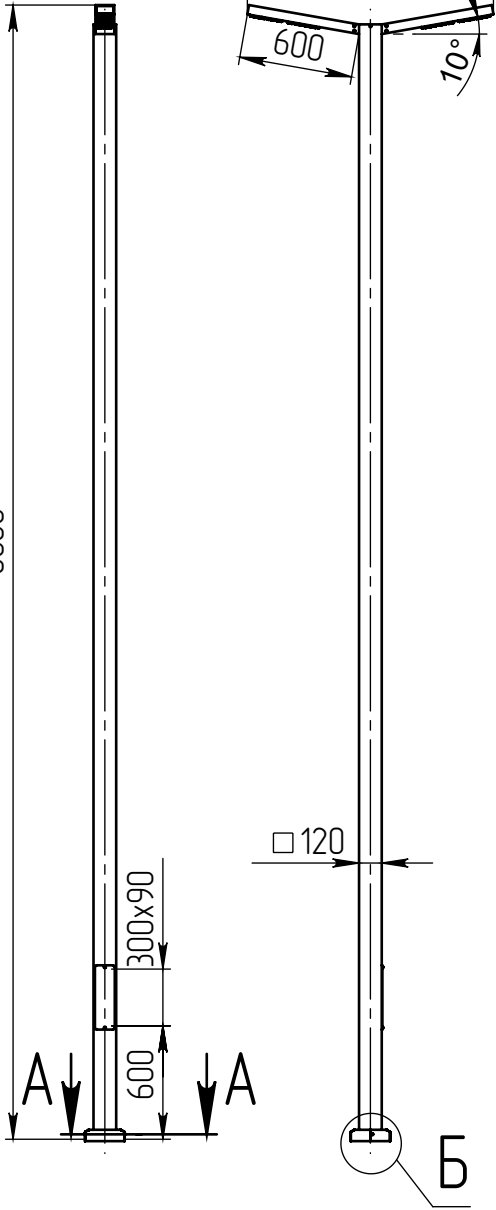

hexa-2-6(56)-(K200-150-4x25)-ц+по

Перв. примен.

Справ. №

Подп. и дата

Инв. № дубл.

Взам. инв. №

Подп. и дата

Инв. № подл.

6000

В (1 : 10)

Светильник
hexa-LED-056 ША
(56Вт, 4000К, 7000Лм,
широкая асимметричная)
L=600 мм, 2 шт.

А-А (1 : 5)

Б (1 : 10)

Декоративный цоколь
BS-200(K120)-по
заказывается отдельно

- 1 Размер для справок.
- 2 Возможны другие характеристики при заказе.
- 3 Масса указана без учета покрытия.
- 4 Покрытие Гор.Ц ГОСТ 9.307-89+порошковое окрашивание (уточняется при заказе).

hexa-2-6(56)-(K200-150-4x25)-ц+по

Изм.	Лист	№ докум.	Подп.	Дата
Разраб.		Пилуженкова		15.07.2021
Пров.		Гуреев		
Т. контр.				
Гл. констр.				
Н. контр.				
Утв.				

Осветительный комплекс
для парков, площадей и др.

Лист	Масса	Масштаб
0	82.80	1:40
Лист:		Листов: 1

axyforma