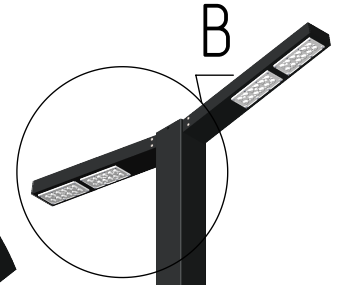

hexa-2-6(56)-(K200-150-4x25)-ц+по

Перв. примен.

Справ. №

Подп. и дата

Инв. № дубл.

Взам. инв. №

Подп. и дата

Инв. № подл.

6000

В (1 : 10)

Светильник
hexa-LED-056 ША
(56Вт, 4000К, 7000Лм,
широкая асимметричная)
L=600 мм, 2 шт.

А-А (1 : 5)

Б (1 : 10)

Декоративный цоколь
BS-200(K120)-по
заказывается отдельно

- 1 Размер для справок.
- 2 Возможны другие характеристики при заказе.
- 3 Масса указана без учета покрытия.
- 4 Покрытие Гор.Ц ГОСТ 9.307-89+порошковое окрашивание (уточняется при заказе).