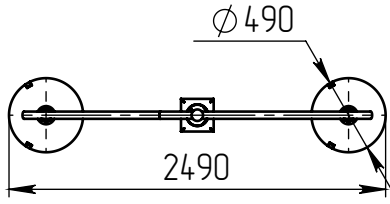

арса-2-6(60)-4(40)-(К200-150-4x20)-ц+по

Перв. примен.

Справ. №

Подп. и дата

Инв. № дубл.

Взам. инв. №

Подп. и дата

Инв. № подл.

A-A (1 : 5)

Светильник арса-LED-040
(40Вт, 4000К, 4800Лм)
широкая асимметричная

Б (1 : 20)

Светильник
арса-LED-060
(60Вт, 4000К, 7800Лм)
широкая асимметричная

В (1 : 10)

Декоративный цоколь
BS-200(D139)-по
заказывается отдельно

- 1 Размер для справок.
- 2 Возможны другие характеристики при заказе.
- 3 Масса указана без учета покрытия.
- 4 Покрытие Гор.Ц ГОСТ 9.307-89+порошковое окрашивание (уточняется при заказе).

арса-2-6(60)-4(40)-(К200-150-4x20)-ц+по