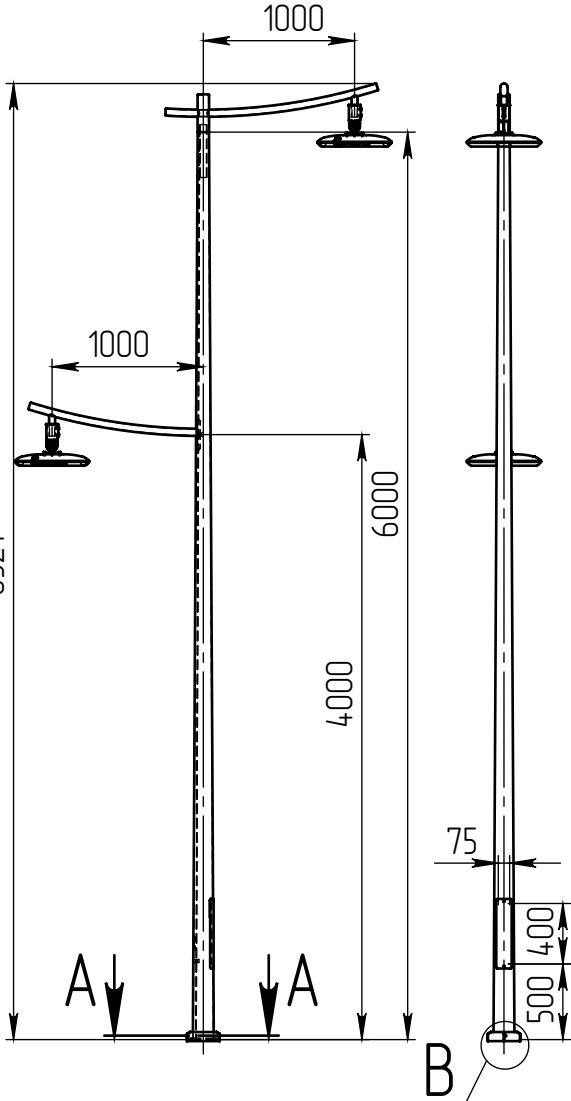

арса-2-6(60)-4(40)-(К200-150-4x20)-ц+по

Перв. примен.

Справ. №

Подп. и дата

Инв. № дубл.

Взам. инв. №

Подп. и дата

Инв. № подл.

A-A (1 : 5)

Светильник арса-LED-040
(40Вт, 4000К, 4800Лм)
широкая асимметричная

Б (1 : 20)

Светильник
арса-LED-060
(60Вт, 4000К, 7800Лм)
широкая асимметричная

В (1 : 10)

Декоративный цоколь
BS-200(D139)-по
заказывается отдельно

- 1 Размер для справок.
- 2 Возможны другие характеристики при заказе.
- 3 Масса указана без учета покрытия.
- 4 Покрытие Гор.Ц ГОСТ 9.307-89+порошковое окрашивание (уточняется при заказе).

арса-2-6(60)-4(40)-(К200-150-4x20)-ц+по

Шифр:

Копировал

Формат А4

Файл: арса-2-6(60)-4(40)-(К200-150-4x20)-ц+по