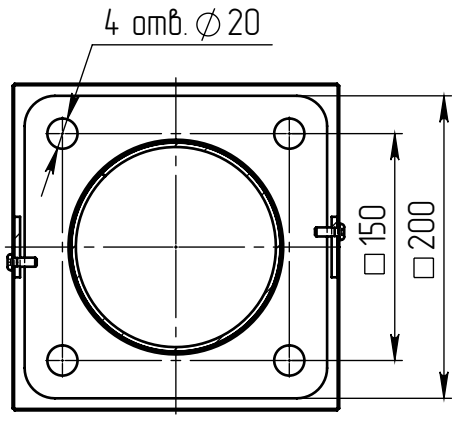

арса-2-6(60)-4(40)-(К200-150-4x20)-ц+по

Перв. примен.

Справ. №

Подп. и дата

Инв. № дубл.

Взам. инв. №

Подп. и дата

Инв. № подл.

A-A (1 : 5)

Светильник арса-LED-040
(40Вт, 4000К, 4800Лм)
широкая асимметричная

Б (1 : 20)

Светильник
арса-LED-060
(60Вт, 4000К, 7800Лм)
широкая асимметричная

В (1 : 10)

Декоративный цоколь
BS-200(D139)-по
заказывается отдельно

- 1 Размер для справок.
- 2 Возможны другие характеристики при заказе.
- 3 Масса указана без учета покрытия.
- 4 Покрытие Гор.Ц ГОСТ 9.307-89+порошковое окрашивание (уточняется при заказе).

арса-2-6(60)-4(40)-(К200-150-4x20)-ц+по

Шифр:

Копировал

Формат А4

Файл: арса-2-6(60)-4(40)-(К200-150-4x20)-ц+по