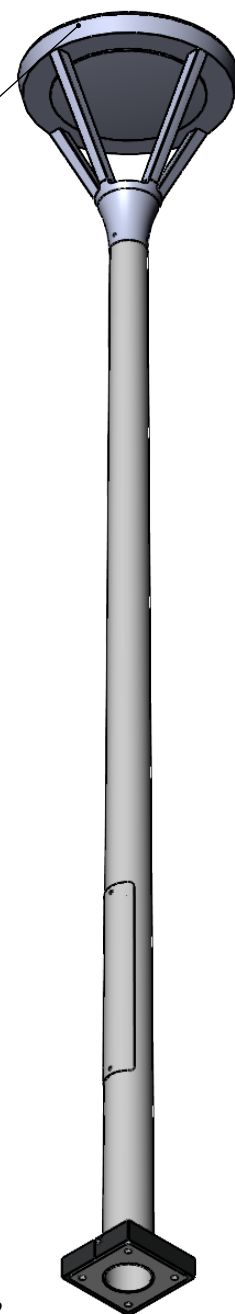

Меркурий-2,5(40)-3000К-(К170-130-4x14)-ц+по

Перв. примен.

Справ. №

Подп. и дата

Инв. № дубл.

Взам. инв. №

Подп. и дата

Инв. № подл.

Светильник Меркурий-040
(40Вт, 3000К, 4400Лм)

Ø 14
4 отв.

Б (1 : 5)

Декоративный цоколь
BS 170(Д102)-по
заказывается отдельно

1. *Размер для справок.
2. Возможны другие характеристики при заказе.
3. Масса указана без учета покрытия.
4. Покрытие: Гор.Цинк + порошковое окрашивание (уточняется при заказе).

Меркурий-2,5(40)-3000К-(К170-130-4x14)-ц+по

Изм.	Лист	№ докум.	Подп.	Дата
Разраб.				
Пров.				
Т. контр.				
Н. контр.				
Утв.				

Осветительный комплекс
для парков, площадей и пр.

Лит.	Масса	Масштаб
	26.47	1:20
Лист:		Листов: 1

 axyforma