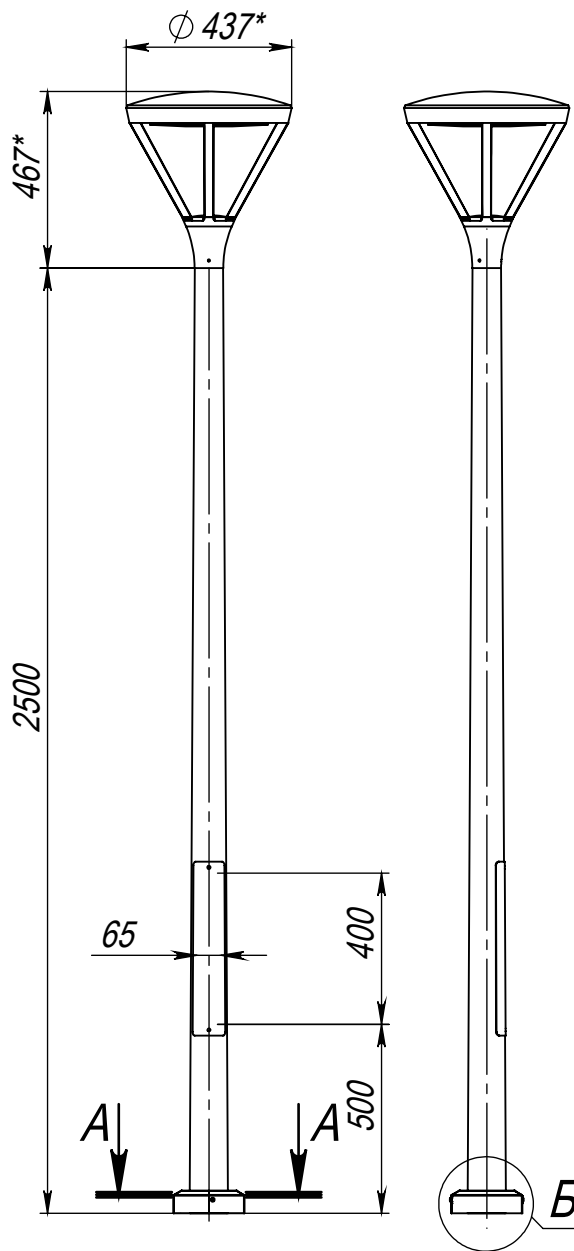

Меркурий-2,5(40)-3000К-(К170-130-4x14)-ц+по

Перв. примен.

Справ. №

Подп. и дата

Инв. № дубл.

Взам. инв. №

Подп. и дата

Инв. № подл.

Светильник Меркурий-040
(40Вт, 3000К, 4400Лм)

Ø 14
4 отв.

Б (1 : 5)

Декоративный цоколь
BS 170(Д102)-по
заказывается отдельно

1. *Размер для справок.
2. Возможны другие характеристики при заказе.
3. Масса указана без учета покрытия.
4. Покрытие: Гор.Цинк + порошковое окрашивание (уточняется при заказе).

Меркурий-2,5(40)-3000К-(К170-130-4x14)-ц+по

Изм.	Лист	№ докум.	Подп.	Дата
Разраб.				
Пров.				
Т. контр.				
Н. контр.				
Утв.				

Осветительный комплекс
для парков, площадей и пр.

Лит.	Масса	Масштаб
	26.47	1:20
Лист:		Листов: 1