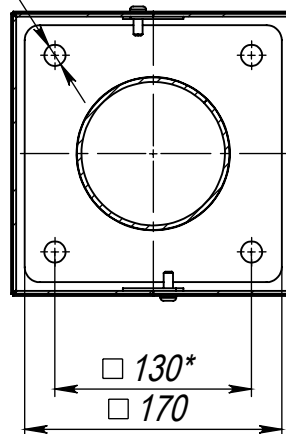

Меркурий-2,5(40)-3000К-(К170-130-4x14)-ц+по

Перв. примен.

Справ. №

Подп. и дата

Инв. № дубл.

Взам. инв. №

Подп. и дата

Инв. № подл.

Светильник Меркурий-040
(40Вт, 3000К, 4400Лм)

Ø 14
4 отв.

Б (1 : 5)

Декоративный цоколь
BS 170(Д102)-по
заказывается отдельно

1. *Размер для справок.
2. Возможны другие характеристики при заказе.
3. Масса указана без учета покрытия.
4. Покрытие: Гор.Цинк + порошковое окрашивание (уточняется при заказе).

Меркурий-2,5(40)-3000К-(К170-130-4x14)-ц+по

Изм.	Лист	№ докум.	Подп.	Дата
Разраб.				
Пров.				
Т. контр.				
Н. контр.				
Утв.				

Осветительный комплекс
для парков, площадей и пр.

Лит.	Масса	Масштаб
	26.47	1:20
Лист:		Листов: 1