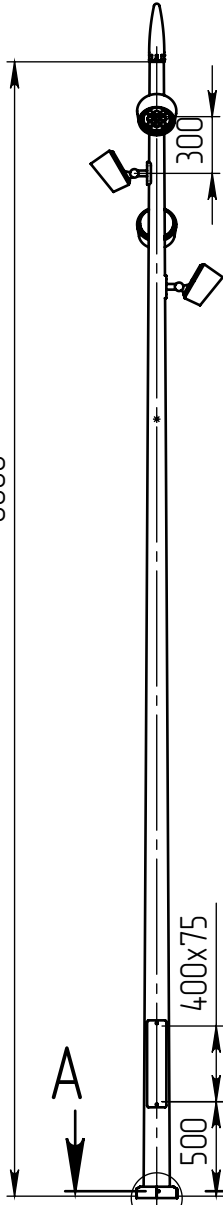

сопа-4П(45)-6-(К200-150-4x20)-ц+по

Перв. примен.

Справ. №

6000

Б (1 : 20)

Пика-150(10-х)-К80
Пика-300(10-х)-К80
заказывается отдельно

Пржектор сопа-LED-045
(45Вт, 4000К, 4165Лм,
60°), 4 шт.
Имеет регулировку
по наклону

А-А (1 : 5)

В (1 : 10)

Декоративный цоколь
BS-200(Д139)-по
заказывается отдельно

- 1 Размер для справок.
- 2 Возможны другие характеристики при заказе.
- 3 Масса указана без учета покрытия.
- 4 Покрытие Гор.Ц ГОСТ 9.307-89+порошковое окрашивание (уточняется при заказе).

сопа-4П(45)-6-(К200-150-4x20)-ц+по

Осветительный комплекс
для парков, площадей и др.

Лист	Масса	Масштаб
0	66.89	1:40
Лист:		Листов: 1

axyforma

Шифр:

Копировал

Формат А4