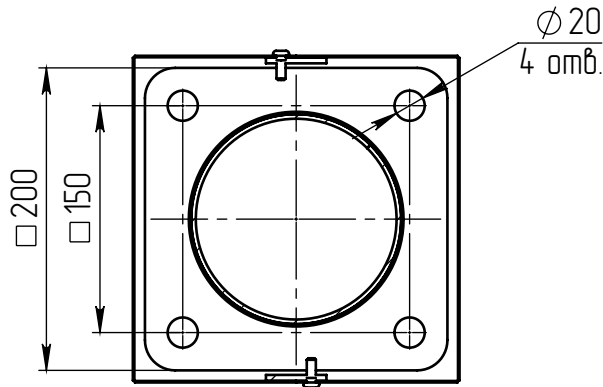

сопа-4П(45)-6-(К200-150-4x20)-ц+по

Перв. примен.

Справ. №

6000

Б (1 : 20)

Пика-150(10-х)-К80
Пика-300(10-х)-К80
заказывается отдельно

Пржектор сопа-LED-045
(45Вт, 4000К, 4165Лм,
60°), 4 шт.
Имеет регулировку
по наклону

А-А (1 : 5)

В (1 : 10)

Декоративный цоколь
BS-200(Д139)-по
заказывается отдельно

- 1 Размер для справок.
- 2 Возможны другие характеристики при заказе.
- 3 Масса указана без учета покрытия.
- 4 Покрытие Гор.Ц ГОСТ 9.307-89+порошковое окрашивание (уточняется при заказе).

сопа-4П(45)-6-(К200-150-4x20)-ц+по

Осветительный комплекс
для парков, площадей и др.

Лист	Масса	Масштаб
0	66.89	1:40
Лист:		Листов: 1

axyforma

Шифр:

Копировал

Формат А4