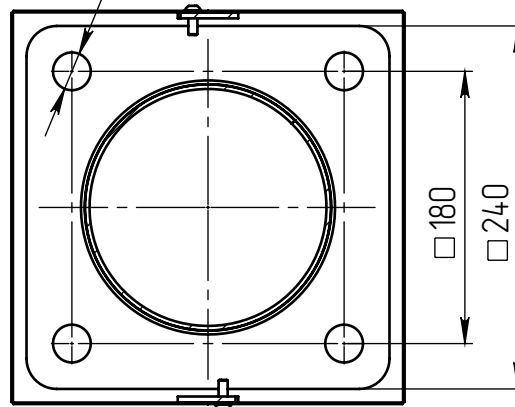

verta-1-8(105)-(K240-180-4x25)-ц+по

A (1 : 10)

Светильник verta-LED-105
(105Вт, 4000К, 14100Лм,
широкая асимметричная

Б-Б (1 : 5)

4 отв. $\phi 25$

В (1 : 10)

Декоративный цоколь
BS-240(Д163)-по
заказывается отдельно

- 1 Размер для справок.
- 2 Возможны другие характеристики при заказе.
- 3 Масса указана без учета покрытия.
- 4 Покрытие Гор.Ц ГОСТ 9.307-89+порошковое окрашивание (уточняется при заказе).

verta-1-8(105)-(K240-180-4x25)-ц+по

Осветительный комплекс
для парков, площадей и др.

Лист	Масса	Масштаб
0	82.38	1:50
Лист:		Листов: 1

axyforma