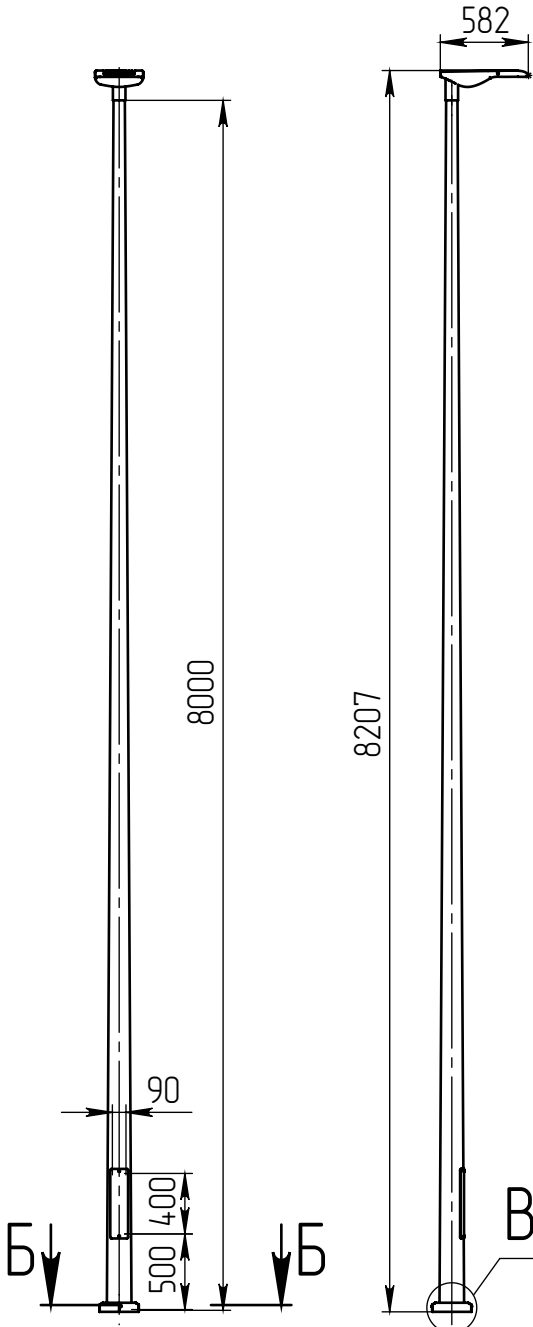

verta-1-8(105)-(K240-180-4x25)-ц+по

A (1 : 10)

Светильник verta-LED-105
(105Вт, 4000К, 14100Лм,
широкая асимметричная

Б-Б (1 : 5)

4 отв. $\phi 25$

В (1 : 10)

Декоративный цоколь
BS-240(Д163)-по
заказывается отдельно

- 1 Размер для справок.
- 2 Возможны другие характеристики при заказе.
- 3 Масса указана без учета покрытия.
- 4 Покрытие Гор.Ц ГОСТ 9.307-89+порошковое окрашивание (уточняется при заказе).

verta-1-8(105)-(K240-180-4x25)-ц+по

Осветительный комплекс
для парков, площадей и др.

Лист	Масса	Масштаб
0	82.38	1:50
Лист:		Листов: 1

axyforma