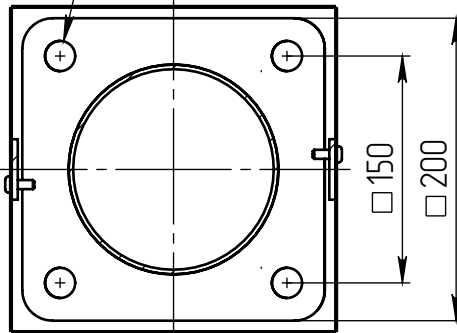

рега-2-6(60)-4(60)-(К200-150-4x20)-ц+по

Пика-150(10-х)-К80
 Пика-300(10-х)-К80
 заказывается отдельно

Перв. примен.

Справ. №

Подп. и дата

Инв. № дубл.

Взам. инв. №

Подп. и дата

Инв. № подл.

A (1 : 15)

Светильник рега-LED-060
 (60Вт, 4000К, 8050/лм), 2шт.
 широкая асимметричная

Б-Б (1 : 5)

4 отв. $\phi 20$

B (1 : 10)

Декоративный цоколь
 BS-200(D139)-по
 заказывается отдельно

- 1 Размер для справок.
- 2 Возможны другие характеристики при заказе.
- 3 Масса указана без учета покрытия.
- 4 Покрытие Гор.Ц ГОСТ 9.307-89+порошковое окрашивание (уточняется при заказе).

рега-2-6(60)-4(60)-(К200-150-4x20)-ц+по

Осветительный комплекс
 для парков, площадей и др.

Лист	Масса	Масштаб
0	67.65	1:35
Лист:		Листов: 1

axyforma