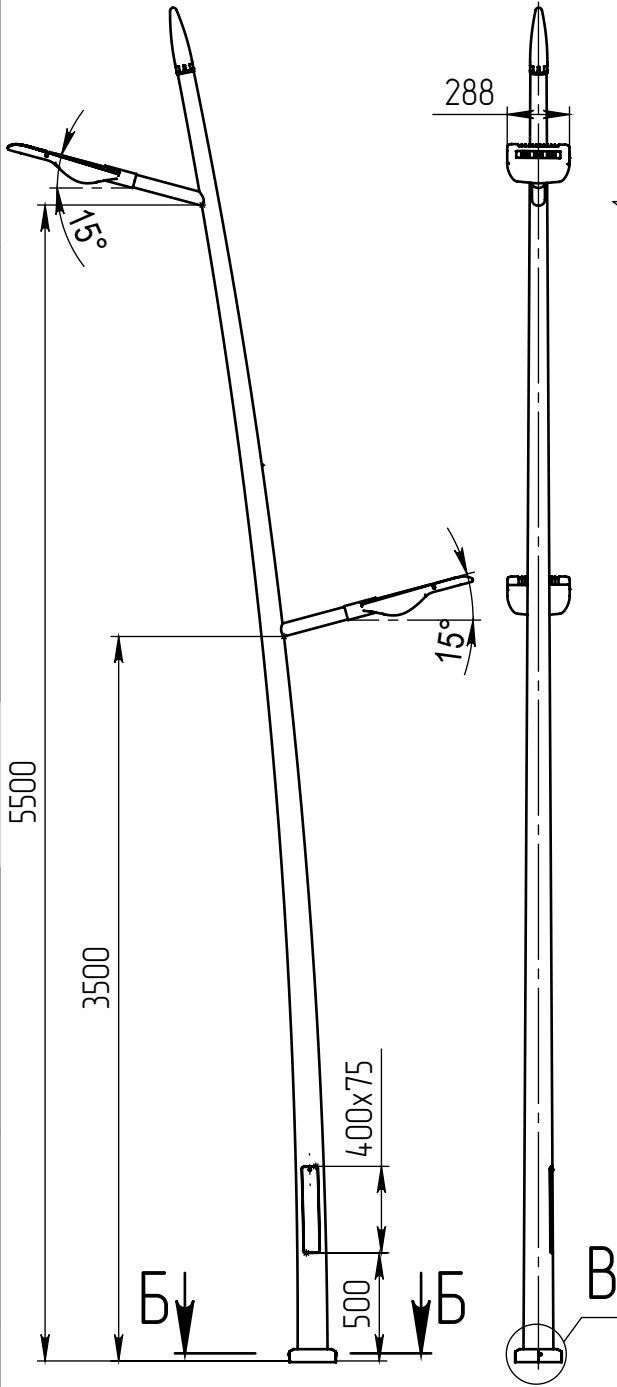

рега-2-6(60)-4(60)-(К200-150-4x20)-ц+по

Пика-150(10-х)-К80
 Пика-300(10-х)-К80
 заказывается отдельно

Перв. примен.

Справ. №

Подп. и дата

Инв. № дубл.

Взам. инв. №

Подп. и дата

Инв. № подл.

A (1 : 15)

Светильник рега-LED-060
 (60Вт, 4000К, 8050/лм), 2шт.
 широкая асимметричная

Б-Б (1 : 5)

4 отв. $\phi 20$

B (1 : 10)

Декоративный цоколь
 BS-200(D139)-по
 заказывается отдельно

- 1 Размер для справок.
- 2 Возможны другие характеристики при заказе.
- 3 Масса указана без учета покрытия.
- 4 Покрытие Гор.Ц ГОСТ 9.307-89+порошковое окрашивание (уточняется при заказе).

рега-2-6(60)-4(60)-(К200-150-4x20)-ц+по

Осветительный комплекс
 для парков, площадей и др.

Лист	Масса	Масштаб
0	67.65	1:35
Лист:		Листов: 1

axyforma