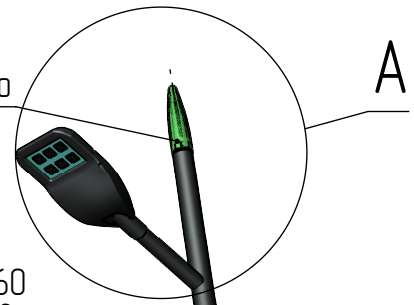

рега-2-6(60)-4(60)-(К200-150-4x20)-ц+по

Пика-150(10-х)-К80
 Пика-300(10-х)-К80
 заказывается отдельно

Перв. примен.

Справ. №

Подп. и дата

Инв. № дубл.

Взам. инв. №

Подп. и дата

Инв. № подл.

A (1 : 15)

Светильник рега-LED-060
 (60Вт, 4000К, 8050/лм), 2шт.
 широкая асимметричная

Б-Б (1 : 5)

4 отв. $\phi 20$

B (1 : 10)

Декоративный цоколь
 BS-200(D139)-по
 заказывается отдельно

- 1 Размер для справок.
- 2 Возможны другие характеристики при заказе.
- 3 Масса указана без учета покрытия.
- 4 Покрытие Гор.Ц ГОСТ 9.307-89+порошковое окрашивание (уточняется при заказе).